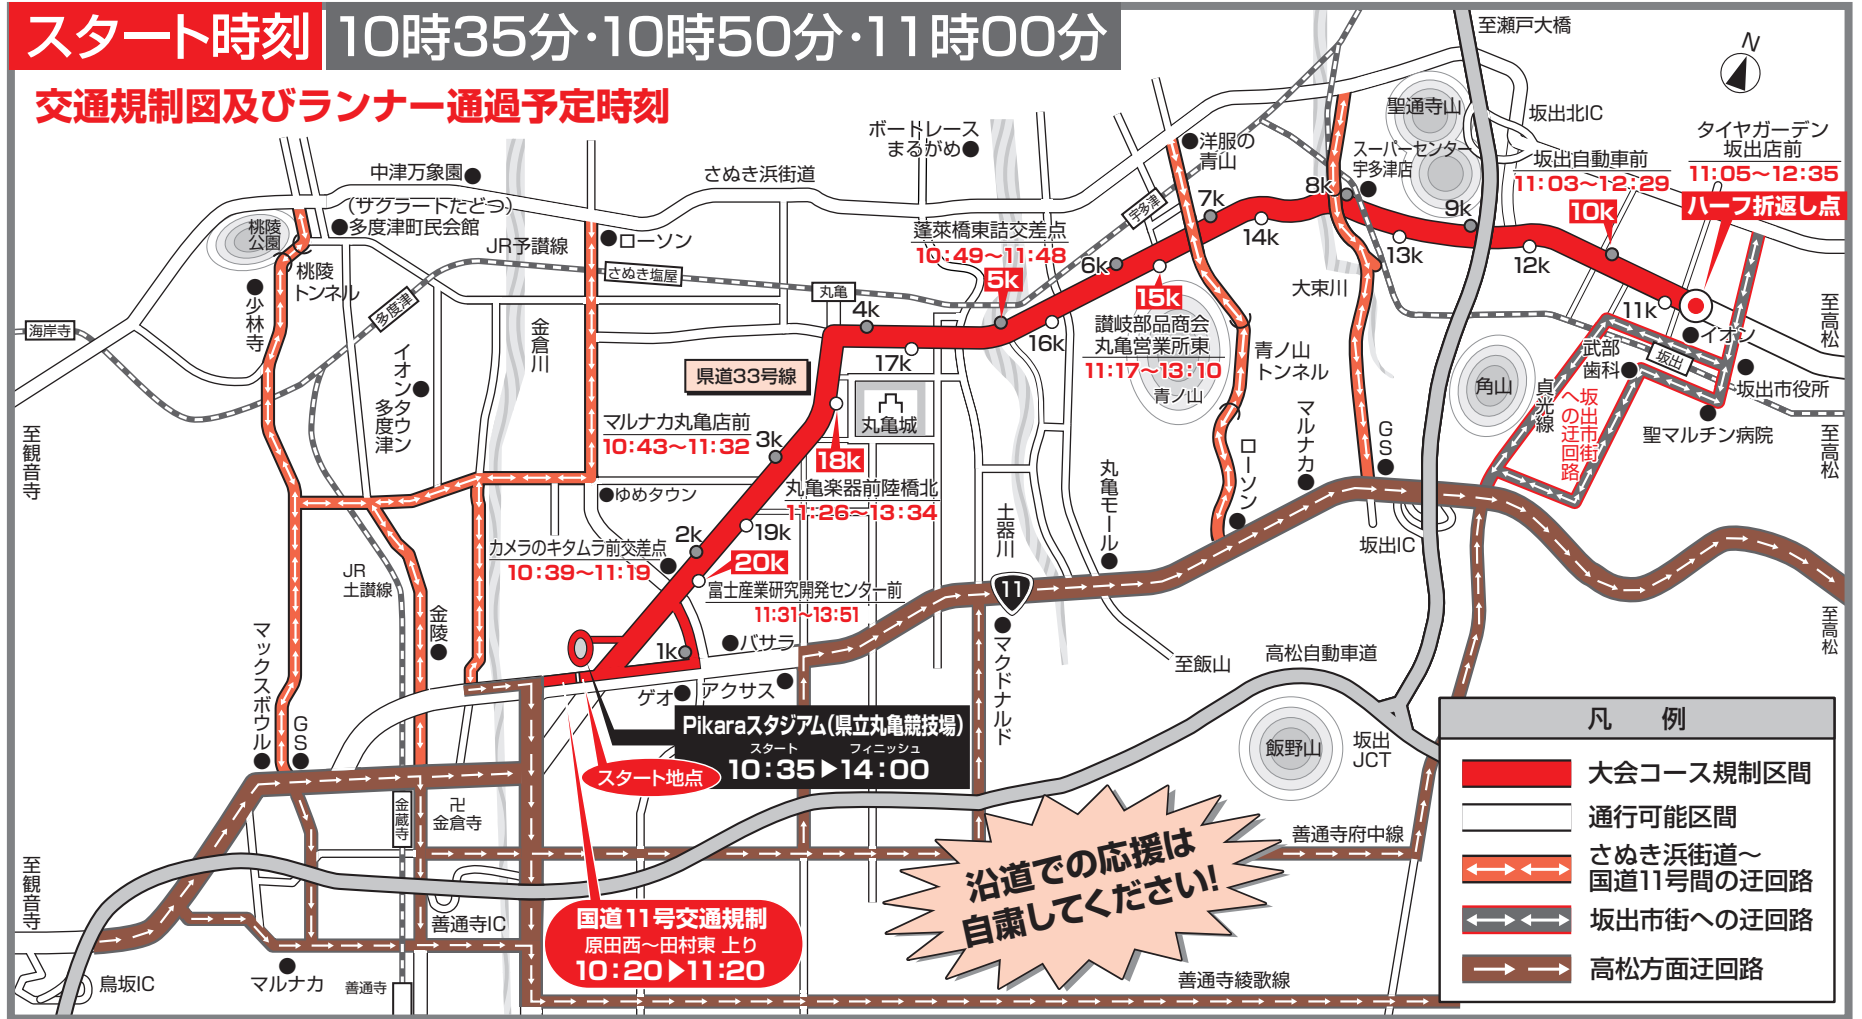

交通規制のお知らせとご協力をお願い

第75回 香川丸亀国際ハーフマラソン大会

2023年2月5日(日) 10時20分~14時00分

国道11号、県道33号線
Pikaraスタジアム 坂出市
(県立丸亀競技場) 京町

スタート時刻 10時35分・10時50分・11時00分

交通規制図及びランナー通過予定時刻

●コース上は、先頭ランナーが通過する約8分前(規制予告パトカー通過後)から最後のランナーが通過し、規制解除の広報パトカーが通過するまで通行できません。また、コース上は車両等はもとより、歩行者も横断できなくなりますので、ご注意ください。

●レースの状況等により、規制時間が変更されることがあります。
●現場警察官及び係員の指示・誘導に従ってください。

テレビ生中継 (OHK・BSフジ)

2023年2月5日(日)
10:30~11:50予定

お問い合わせ先

香川丸亀国際ハーフマラソン大会組織委員会事務局

〒763-0053 丸亀市金倉町924-1 丸亀市民体育館内 TEL (0877)24-6274 FAX (0877)24-1309