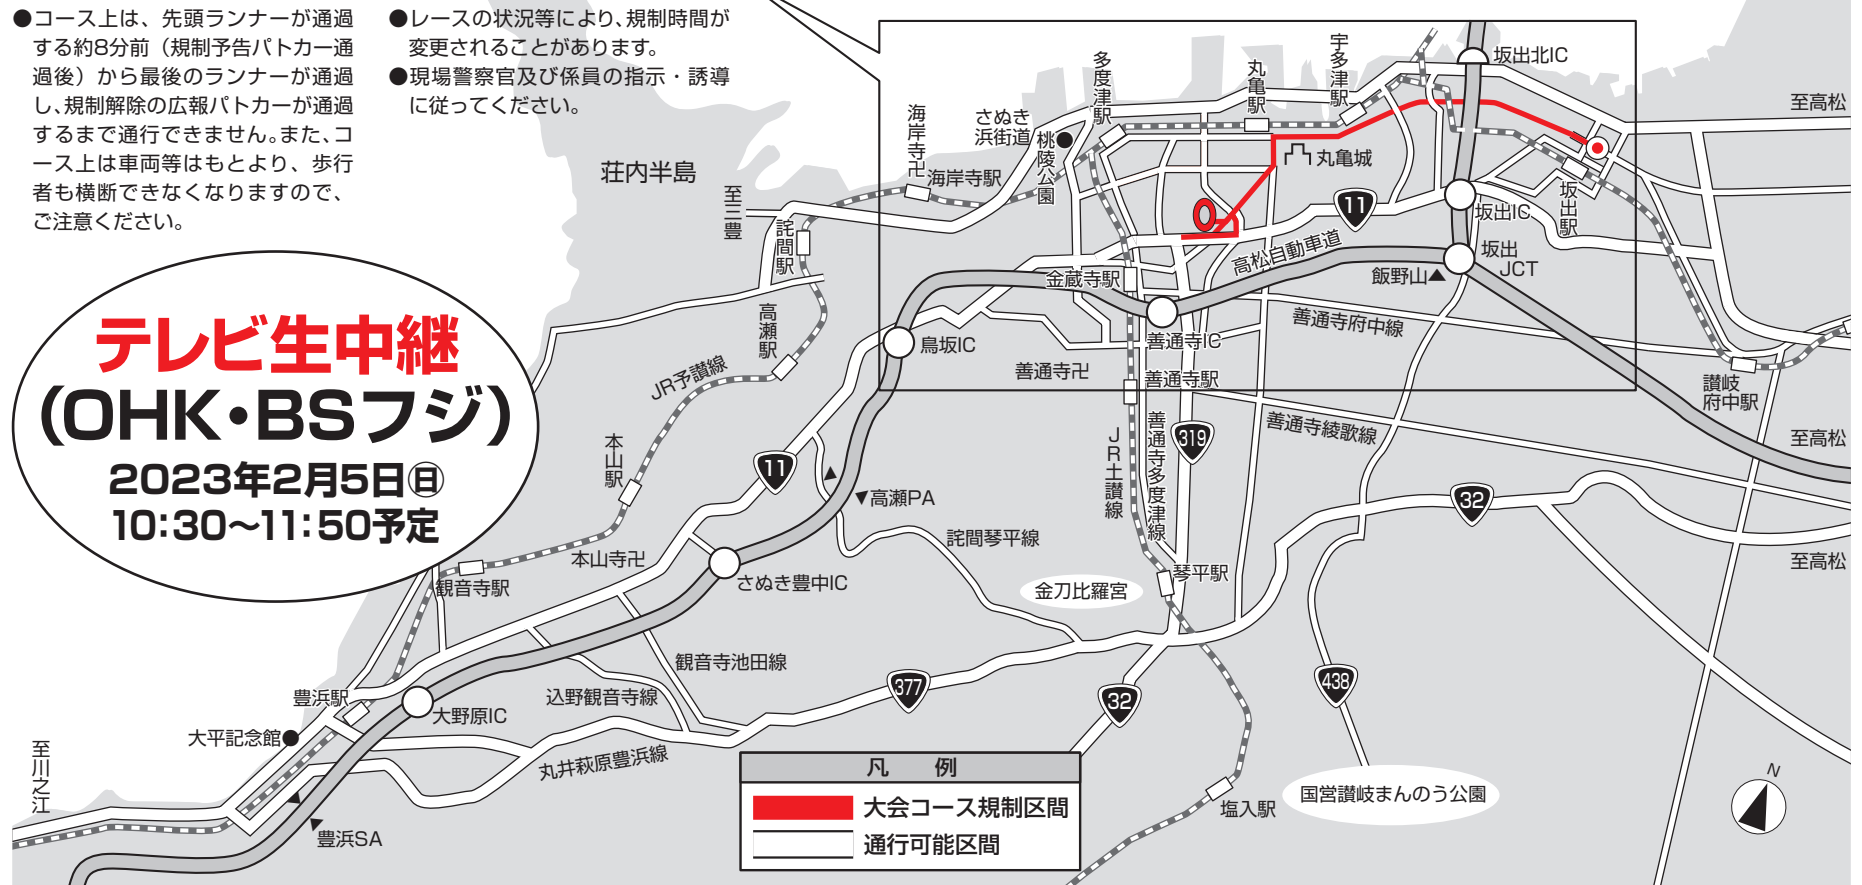

交通規制のお知らせとご協力をお願い

第75回 香川丸亀国際ハーフマラソン大会

2023年2月5日(日) 10時20分~14時00分

国道11号、県道33号線
Pikaraスタジアム 坂出市
(県立丸亀競技場) 京町

スタート時刻 10時35分・10時50分・11時00分

交通規制図及びランナー通過予定時刻

●コース上は、先頭ランナーが通過する約8分前(規制予告パトカー通過後)から最後のランナーが通過し、規制解除の広報パトカーが通過するまで通行できません。また、コース上は車両等はもとより、歩行者も横断できなくなりますので、ご注意ください。

●レースの状況等により、規制時間が変更されることがあります。
●現場警察官及び係員の指示・誘導に従ってください。

テレビ生中継 (OHK・BSフジ)

2023年2月5日(日)
10:30~11:50予定

お問い合わせ先

香川丸亀国際ハーフマラソン大会組織委員会事務局

〒763-0053 丸亀市金倉町924-1 丸亀市民体育館内 TEL (0877)24-6274 FAX (0877)24-1309