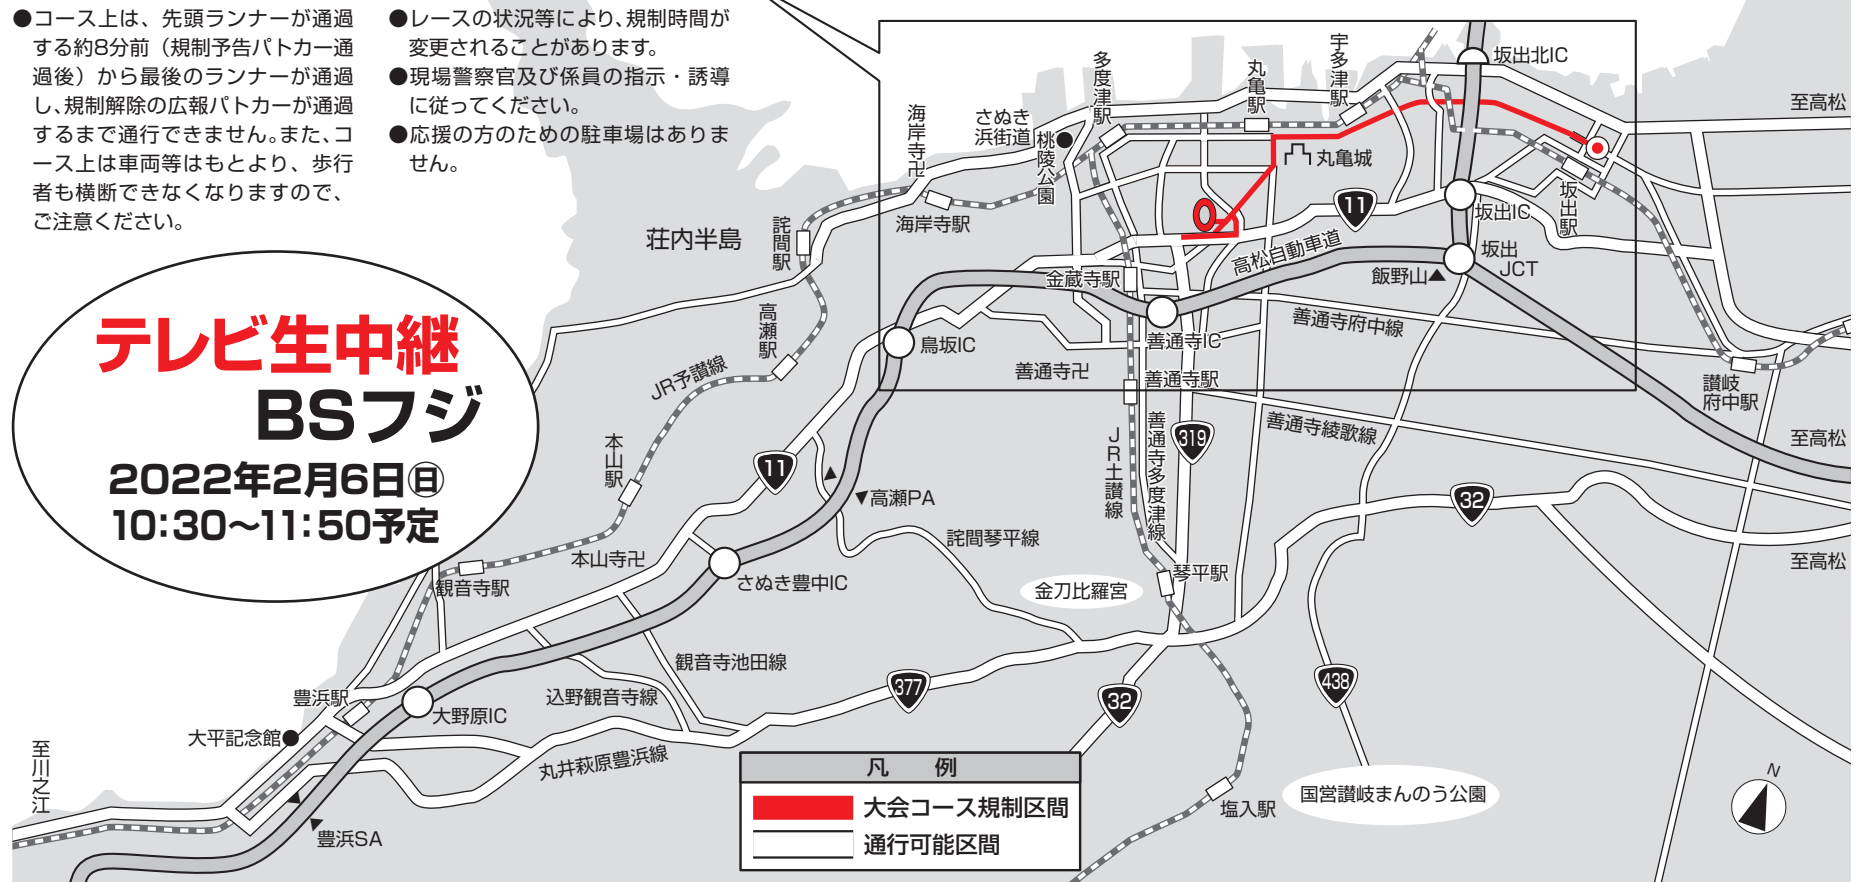

交通規制のお知らせとご協力をお願い

第75回 香川丸亀国際ハーフマラソン大会

2022年2月6日(日) 10時20分~14時00分

国道11号、県道33号線
Pikaraスタジアム 坂出市
(県立丸亀競技場) 京町

スタート時刻 10時35分・10時50分・11時00分

交通規制図及びランナー通過予定時刻

●コース上は、先頭ランナーが通過する約8分前(規制予告パトカー通過後)から最後のランナーが通過し、規制解除の広報パトカーが通過するまで通行できません。また、コース上は車両等はもとより、歩行者も横断できなくなりますので、ご注意ください。

●レースの状況等により、規制時間が変更されることがあります。
●現場警察官及び係員の指示・誘導に従ってください。
●応援の方のための駐車場はありません。

テレビ生中継 BSフジ

2022年2月6日(日)
10:30~11:50予定

お問い合わせ先

香川丸亀国際ハーフマラソン大会組織委員会事務局

〒763-0053 丸亀市金倉町924-1 丸亀市民体育館内 TEL (0877)24-6274 FAX (0877)24-1309

第75回 香川丸亀国際ハーフマラソン大会に伴う 交通規制のご協力について (お願い)

皆様におかれましては、ますますご清祥のことと心よりお喜び申し上げます。

日頃から、スポーツ事業推進にあたりまして、格別のご支援、ご協力を賜り厚くお礼申し上げます。

2021年は新型コロナウイルス感染症が全国で猛威を振るい安全安心な大会の開催が困難な状況であることから1年延期という苦渋の決断に至り、活気溢れるランナーの姿を見ることができませんでした。

第75回大会は、2022年2月6日(日)に開催いたします。大会開催にあたっては、長時間交通規制を実施いたしますので、コース周辺の皆様には、大変ご迷惑をお掛けいたしますが、コースとなります丸亀市、宇多津町、坂出市それぞれの市町住民が互いに理解と協力を深め、地域間の連携を築く絶好の機会となるとともに、参加ランナーに、歴史と文化の香り豊かな瀬戸内海、そして讃岐路の素晴らしさを感じていただき、地域の活性化として取組めればと強く望んでおります。