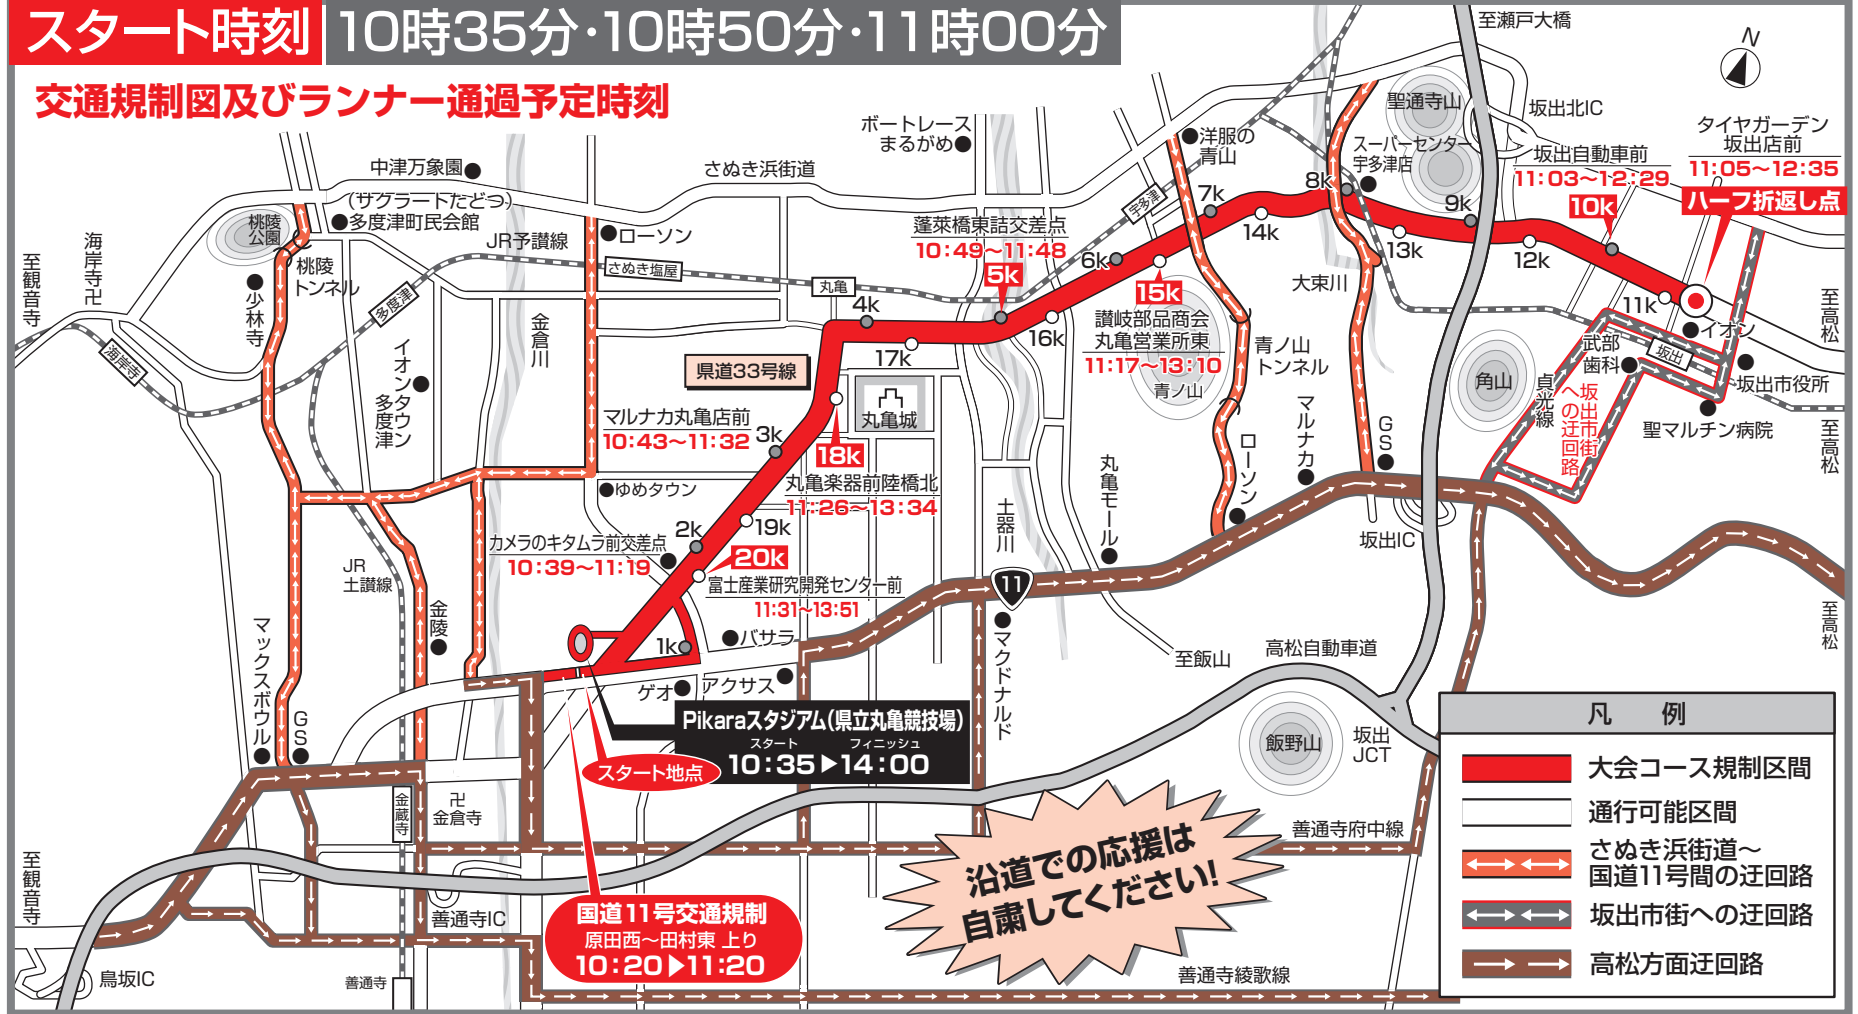

交通規制のお知らせとご協力をお願い

第75回 香川丸亀国際ハーフマラソン大会

2022年2月6日(日) 10時20分~14時00分

国道11号、県道33号線
Pikaraスタジアム 坂出市
(県立丸亀競技場) 京町

スタート時刻 10時35分・10時50分・11時00分

交通規制図及びランナー通過予定時刻

●コース上は、先頭ランナーが通過する約8分前(規制予告パトカー通過後)から最後のランナーが通過し、規制解除の広報パトカーが通過するまで通行できません。また、コース上は車両等はもとより、歩行者も横断できなくなりますので、ご注意ください。

●レースの状況等により、規制時間が変更されることがあります。
●現場警察官及び係員の指示・誘導に従ってください。
●応援の方のための駐車場はありません。

テレビ生中継 BSフジ

2022年2月6日(日)
10:30~11:50予定

お問い合わせ先

香川丸亀国際ハーフマラソン大会組織委員会事務局

〒763-0053 丸亀市金倉町924-1 丸亀市民体育館内 TEL (0877)24-6274 FAX (0877)24-1309

第75回 香川丸亀国際ハーフマラソン大会に伴う 交通規制のご協力について (お願い)

皆様におかれましては、ますますご清祥のことと心よりお喜び申し上げます。

日頃から、スポーツ事業推進にあたりまして、格別のご支援、ご協力を賜り厚くお礼申し上げます。

2021年は新型コロナウイルス感染症が全国で猛威を振るい安全安心な大会の開催が困難な状況であることから1年延期という苦渋の決断に至り、活気溢れるランナーの姿を見ることができませんでした。

第75回大会は、2022年2月6日(日)に開催いたします。大会開催にあたっては、長時間交通規制を実施いたしますので、コース周辺の皆様には、大変ご迷惑をお掛けいたしますが、コースとなります丸亀市、宇多津町、坂出市それぞれの市町住民が互いに理解と協力を深め、地域間の連携を築く絶好の機会となるとともに、参加ランナーに、歴史と文化の香り豊かな瀬戸内海、そして讃岐路の素晴らしさを感じていただき、地域の活性化として取組めればと強く望んでおります。