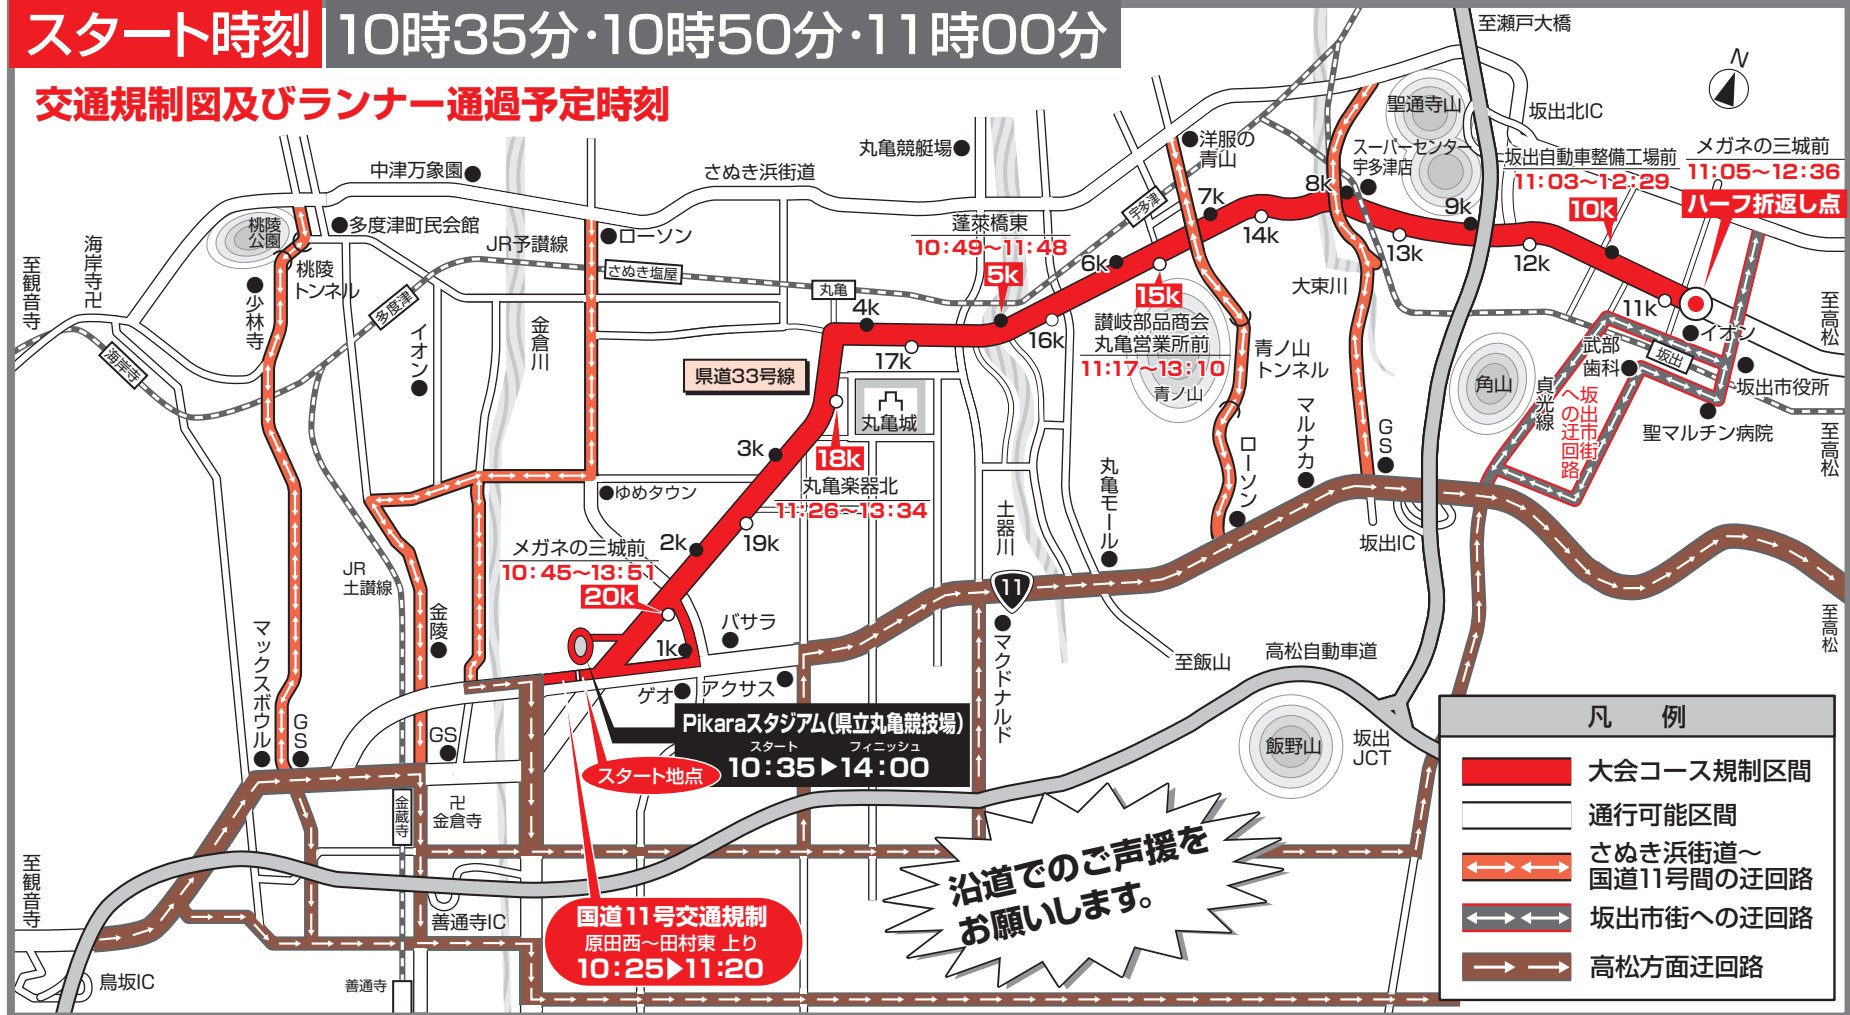

交通規制のお知らせとご協力をお願い

第71回 香川丸亀国際ハーフマラソン大会

2017年2月5日(日) 10時25分～14時00分

国道11号、県道33号線
Pikaraスタジアム 坂出市
(県立丸亀競技場) 京町

スタート時刻 10時35分・10時50分・11時00分

交通規制図及びランナー通過予定時刻

- コース上は、先頭ランナーが通過する約3分前(規制予告パトカー通過後)から最後のランナーが通過し、規制解除の広報パトカーが通過するまで通行できません。また、コース上は車両等はもとより、歩行者も横断できなくなりますので、ご注意ください。
- レースの状況により、規制時間が変更されることがあります。
- 現場警察官及び係員の指示・誘導に従ってください。
- 応援の方のための駐車場はありません。応援にお越しの方は、公共交通機関をご利用ください。