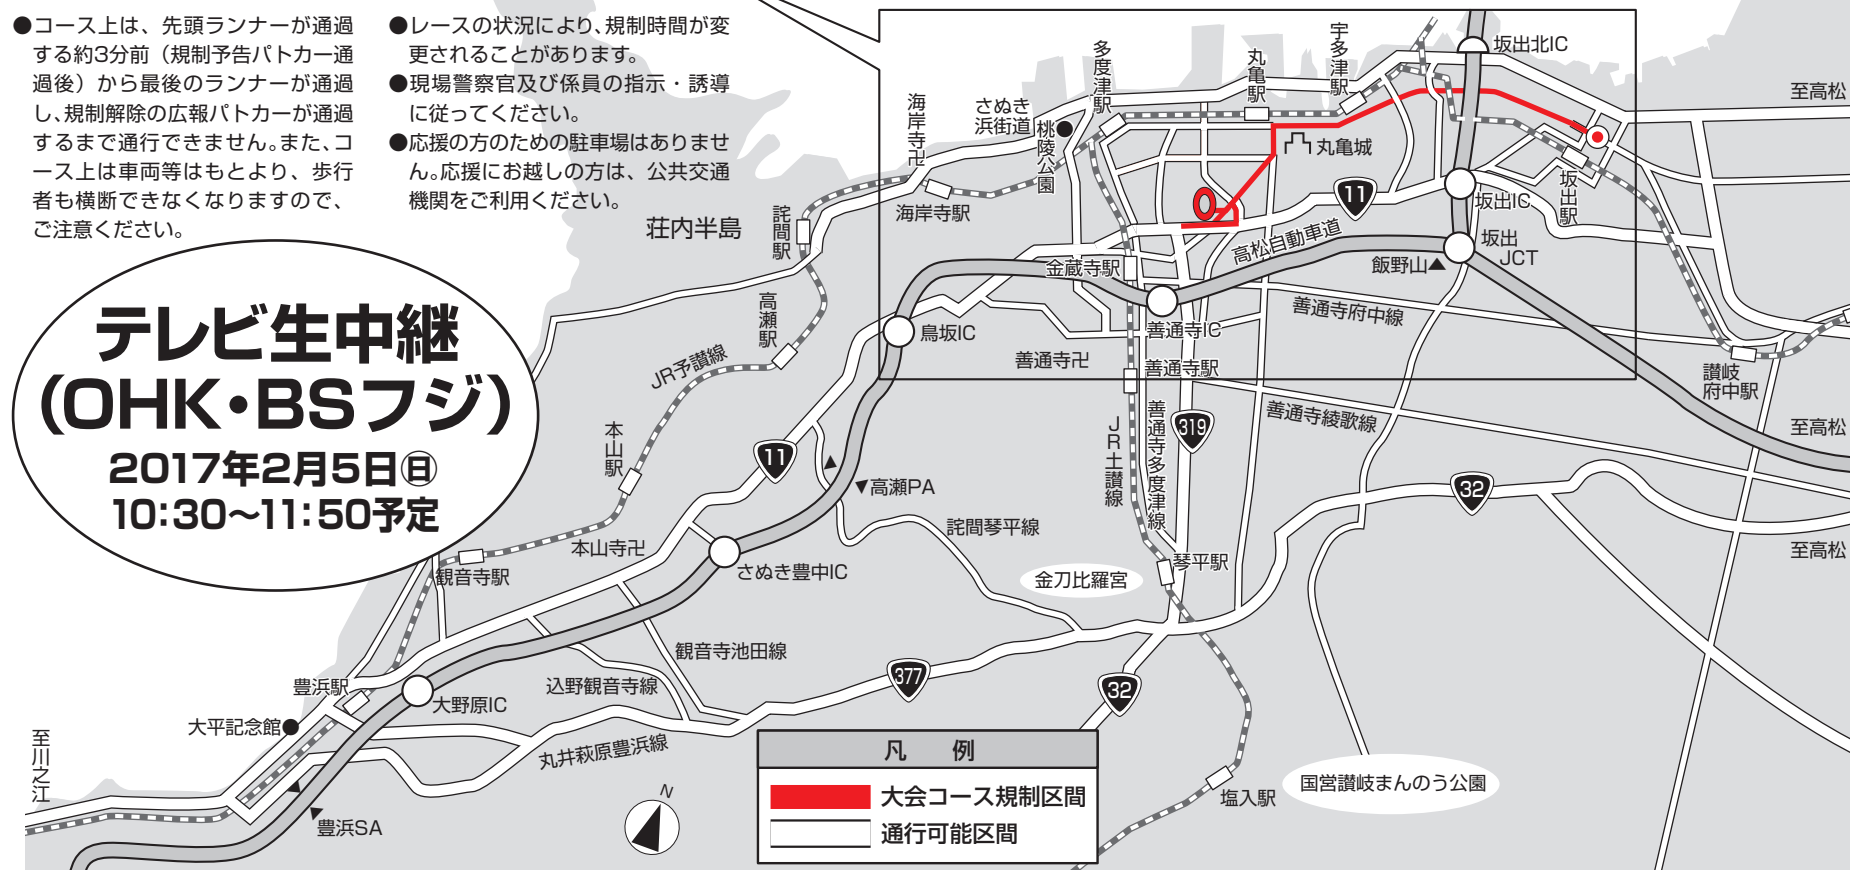

交通規制のお知らせとご協力をお願い

第71回 香川丸亀国際ハーフマラソン大会

2017年2月5日(日) 10時25分～14時00分

国道11号、県道33号線
Pikaraスタジアム 坂出市
(県立丸亀競技場) 京町

スタート時刻 10時35分・10時50分・11時00分

交通規制図及びランナー通過予定時刻

- コース上は、先頭ランナーが通過する約3分前(規制予告パトカー通過後)から最後のランナーが通過し、規制解除の広報パトカーが通過するまで通行できません。また、コース上は車両等はもとより、歩行者も横断できなくなりますので、ご注意ください。
- レースの状況により、規制時間が変更されることがあります。
- 現場警察官及び係員の指示・誘導に従ってください。
- 応援の方のための駐車場はありません。応援にお越しの方は、公共交通機関をご利用ください。

テレビ生中継 (OHK・BSフジ)

2017年2月5日(日)
10:30～11:50予定

お問い合わせ先
香川丸亀国際ハーフマラソン大会組織委員会事務局

TEL (0877)24-6274 FAX (0877)24-1309
〒763-0053 丸亀市金倉町924-1 丸亀市民体育館内