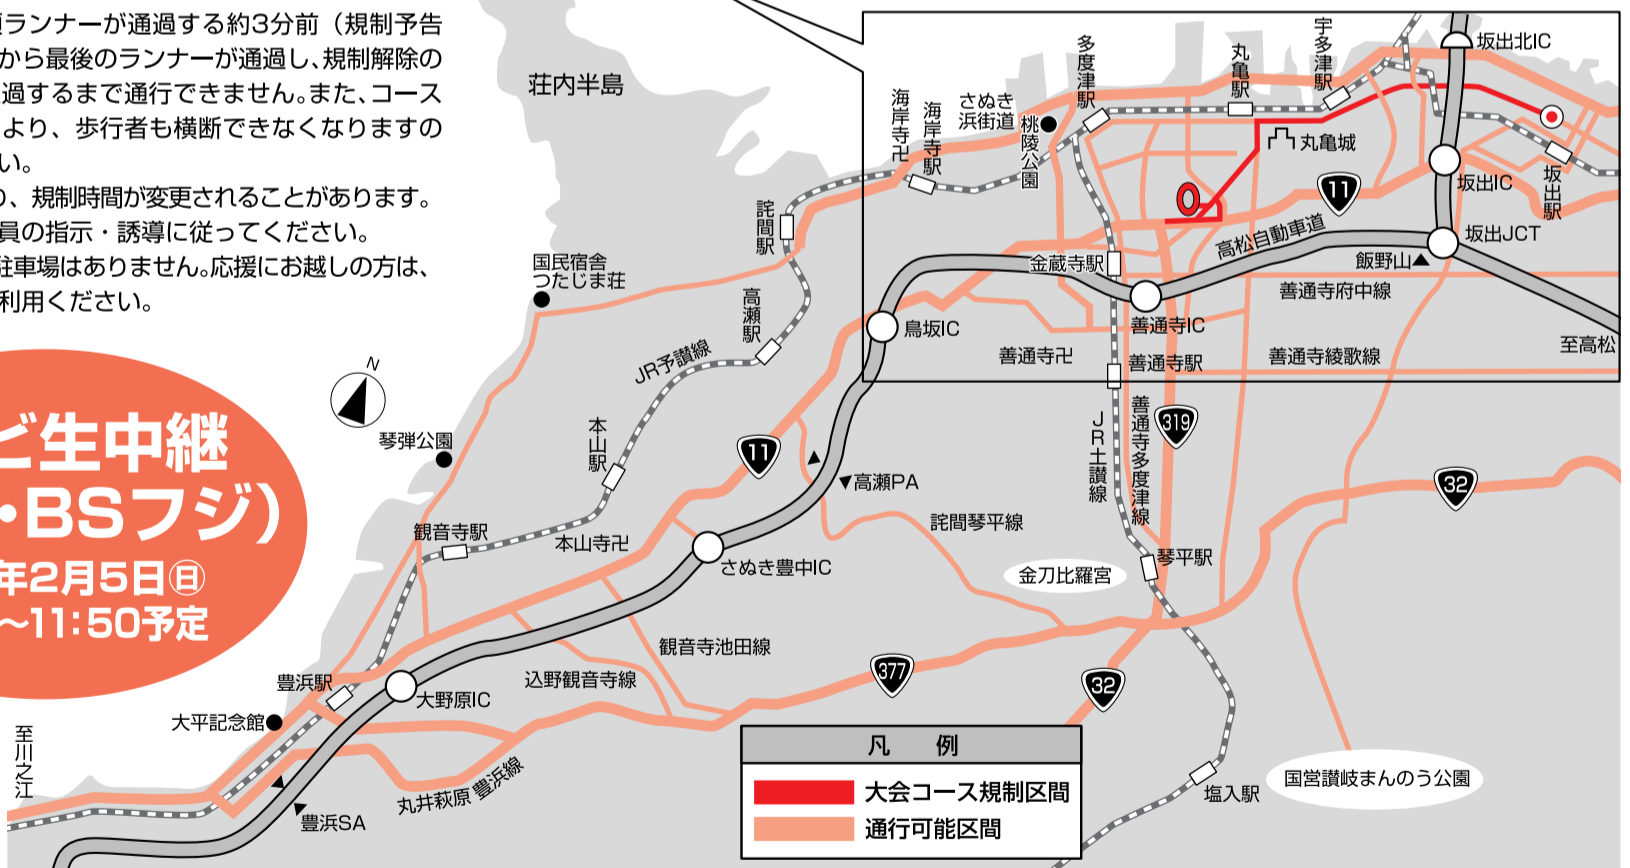

- ●コース上は、先頭ランナーが通過する約3分前（規制予告パトカー通過後）から最後のランナーが通過し、規制解除の広報パトカーが通過するまで通行できません。また、コース上は車両等はもとより、歩行者も横断できなくなりますので、ご注意ください。
- ●レースの状況により、規制時間が変更されることがあります。
- ●現場警察官及び係員の指示・誘導に従ってください。
- ●応援の方のための駐車場はありません。応援にお越しの方は、公共交通機関をご利用ください。

テレビ生中継 (OHK・BSフジ)

2012年2月5日(日)
10:30~11:50予定